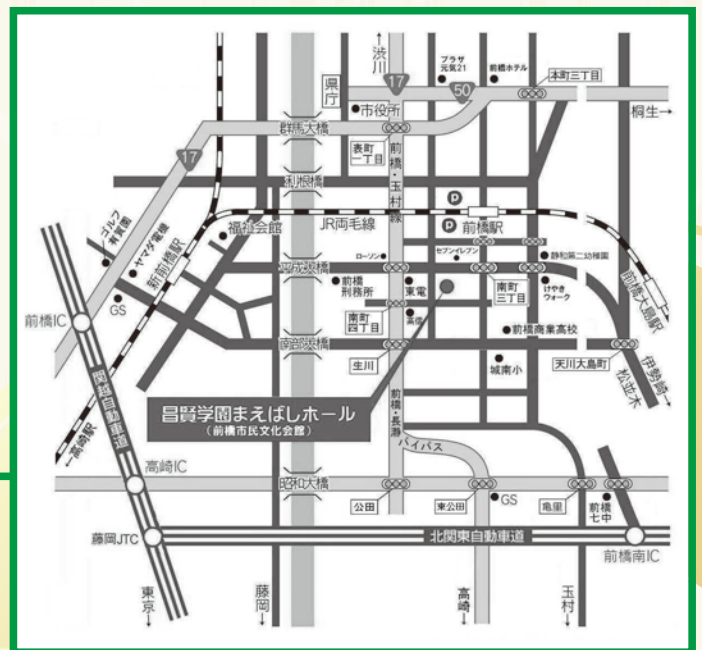

【電車】 JR両毛線・前橋駅から徒歩約8分

【車】 ●関越自動車道・前橋ICより約20分
●関越自動車道・高崎ICより約25分

【駐車場】 専用駐車場(無料)が満車になった場合は、前橋駅周辺の有料駐車場をご利用ください。(駐車代金は自己負担)

【お問い合わせ】群馬県邦楽協会事務局(上毛新聞社内) TEL:027-254-9955 メール:nakamichi@raijin.com